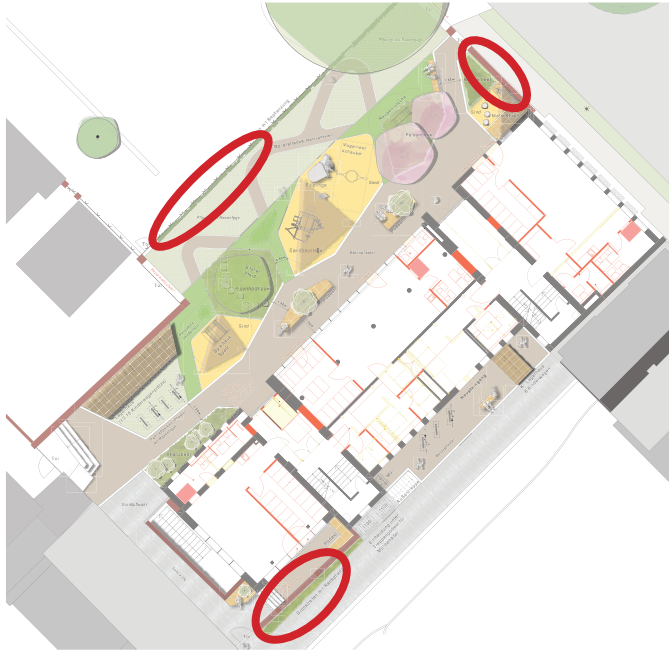

- Play Areas:** A large yellow play area with a 'Vogelwagenschaukel' (birdhouse swing) and 'Sand' (sandpit). A pink area contains a 'Röhrenhaus' (tube house) and a 'Felsgebäude' (rock building).
- Structures:** A 'Sandbaustelle' (sand building site) and a 'Sitzplatz' (seating area) are also present.
- Plantings:** 'Eisenholzbaum' (ironwood tree) and 'Stieleiche' (pedunculate oak) are marked.
- Pathways:** A 'Zahn mit Begleitung' (tooth-shaped path with accompaniment) and a 'Rollenstrecke (Betongraster)' (wheelchair path with concrete grid) are shown.
- Other Features:** 'Pflaster mit Rasenlücke' (paving with lawn gap), 'Gründpfaster' (grass paving), and 'Gehweg mit Randsteinen' (sidewalk with curb stones) are also indicated.
- Access:** 'Tür' (door) and 'Zuwegung KITA / Anlieferung Küche' (access to KITA / kitchen delivery) are marked.
- Orientation:** A north arrow is located in the upper right quadrant.

Geschlossener Mülltonnenplatz
unterhalb Treppenpodest

Überdachter Innenhof mit Podest

Sitzpodest mit Bepflanzung

Grünstreifen für Rankpflanzen

Zugang Spielhof & Anlieferung
Küche (Rampe mit 4% Gefälle)

Spielhof

Spielhof

Atmosphäre

Sandbaustelle

Vogelnestschaukel

Farbiger Fallschutz

Farbiger Fallschutz

Sonnensegel

Spielhaus ‚Spatz‘

Sichtschutz & Zäune

Berankte Zäune (z.B. Kiwi, Weinrebe) | Spiel- & Aktionszäune

Rankpflanze (Kiwi)

Zaun als Raumteiler

Zaun mit Bepflanzung (Wein)

Zaun mit integriertem Spiel

Zaun mit integriertem Spiel

Spielhof Gehölze