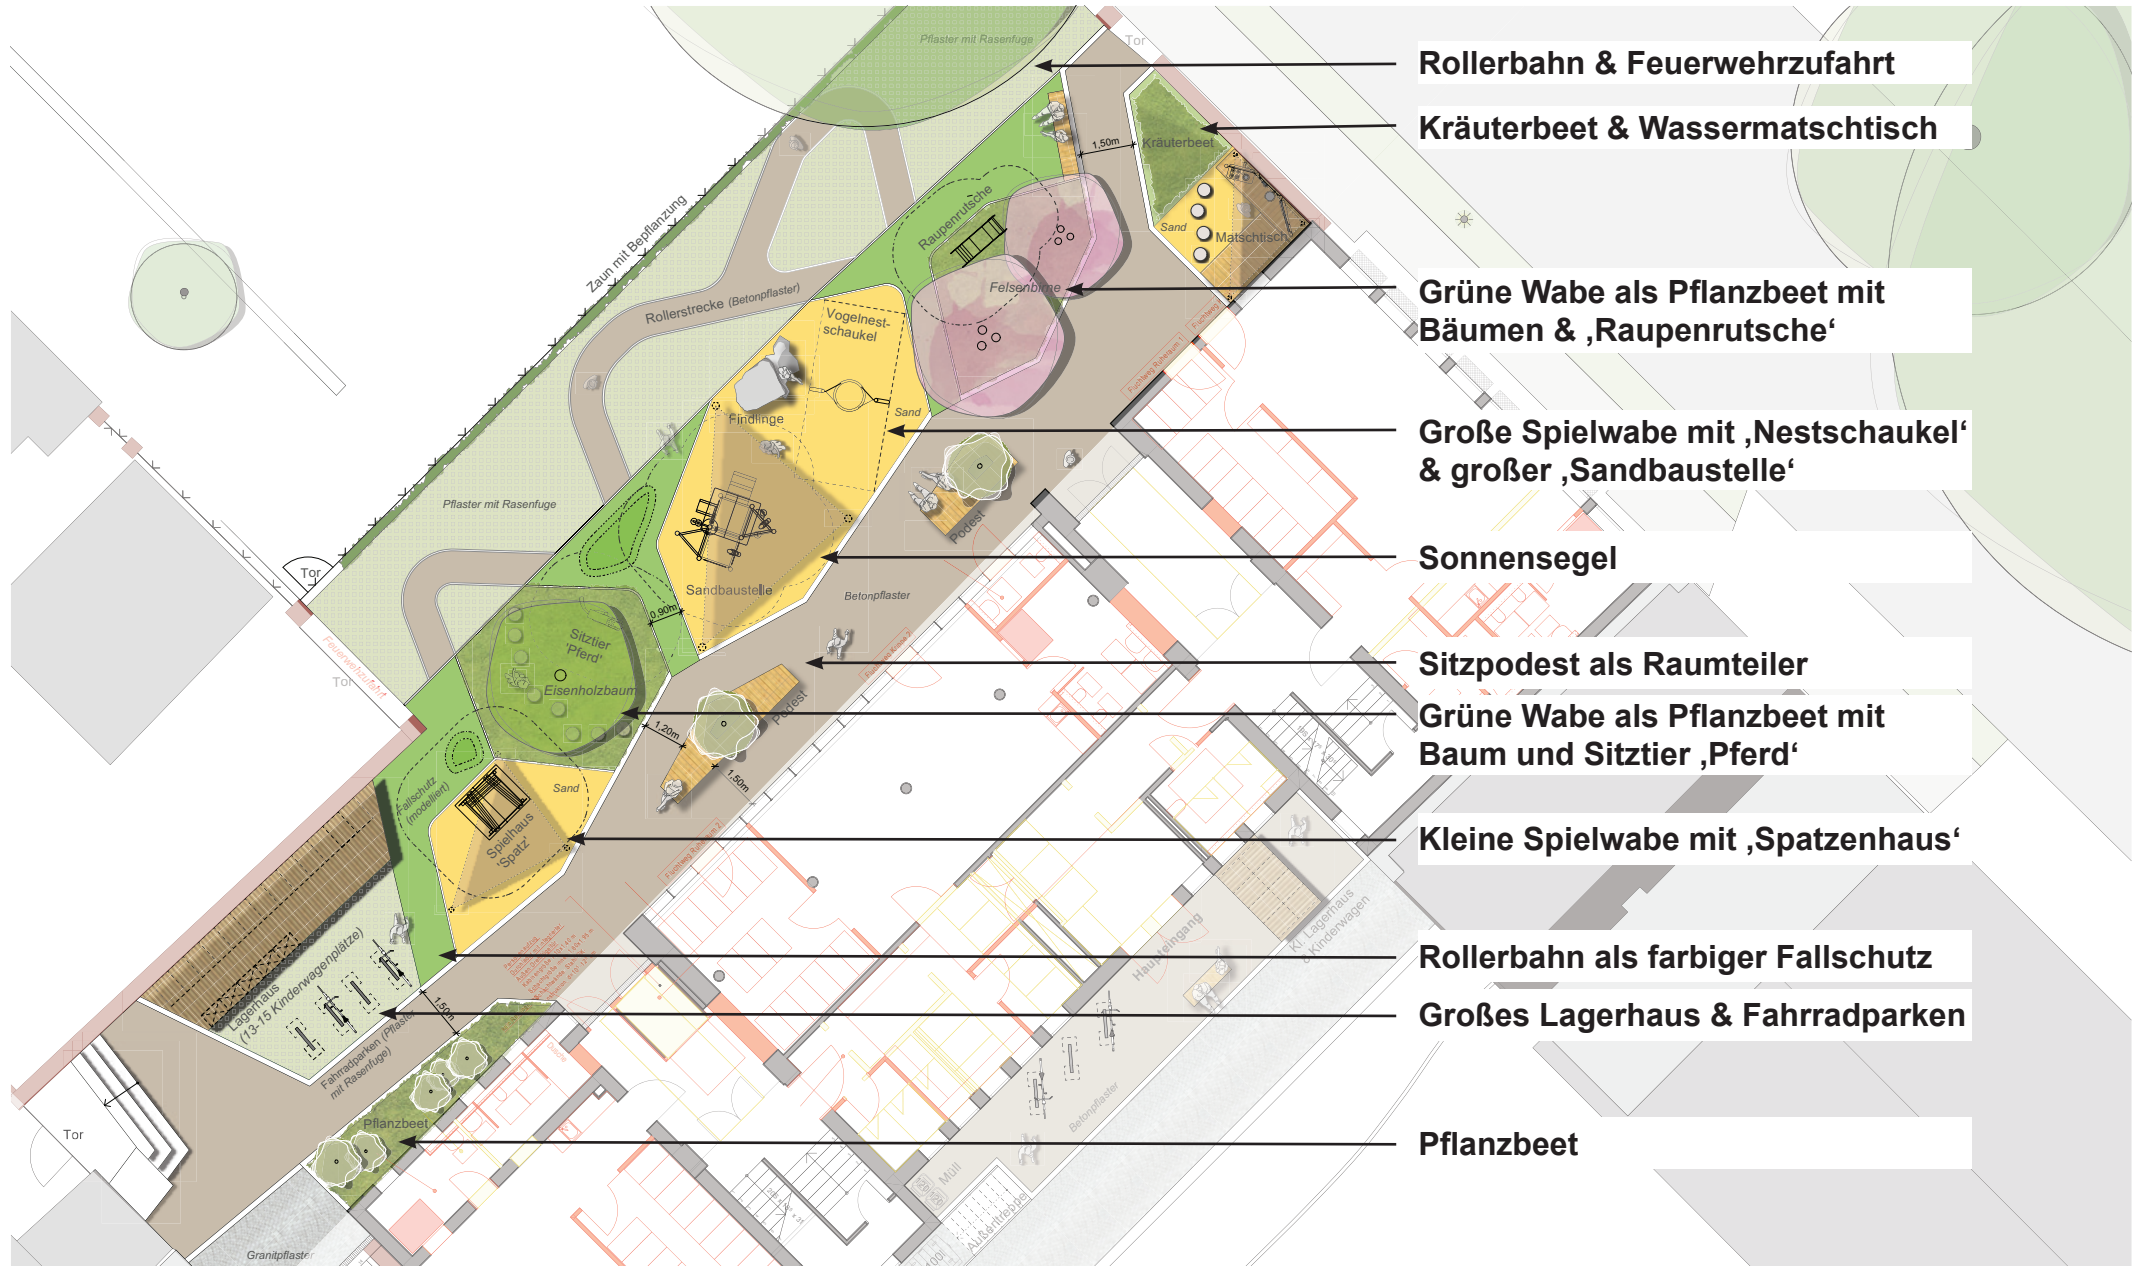

Funktionsbereiche Spielhof