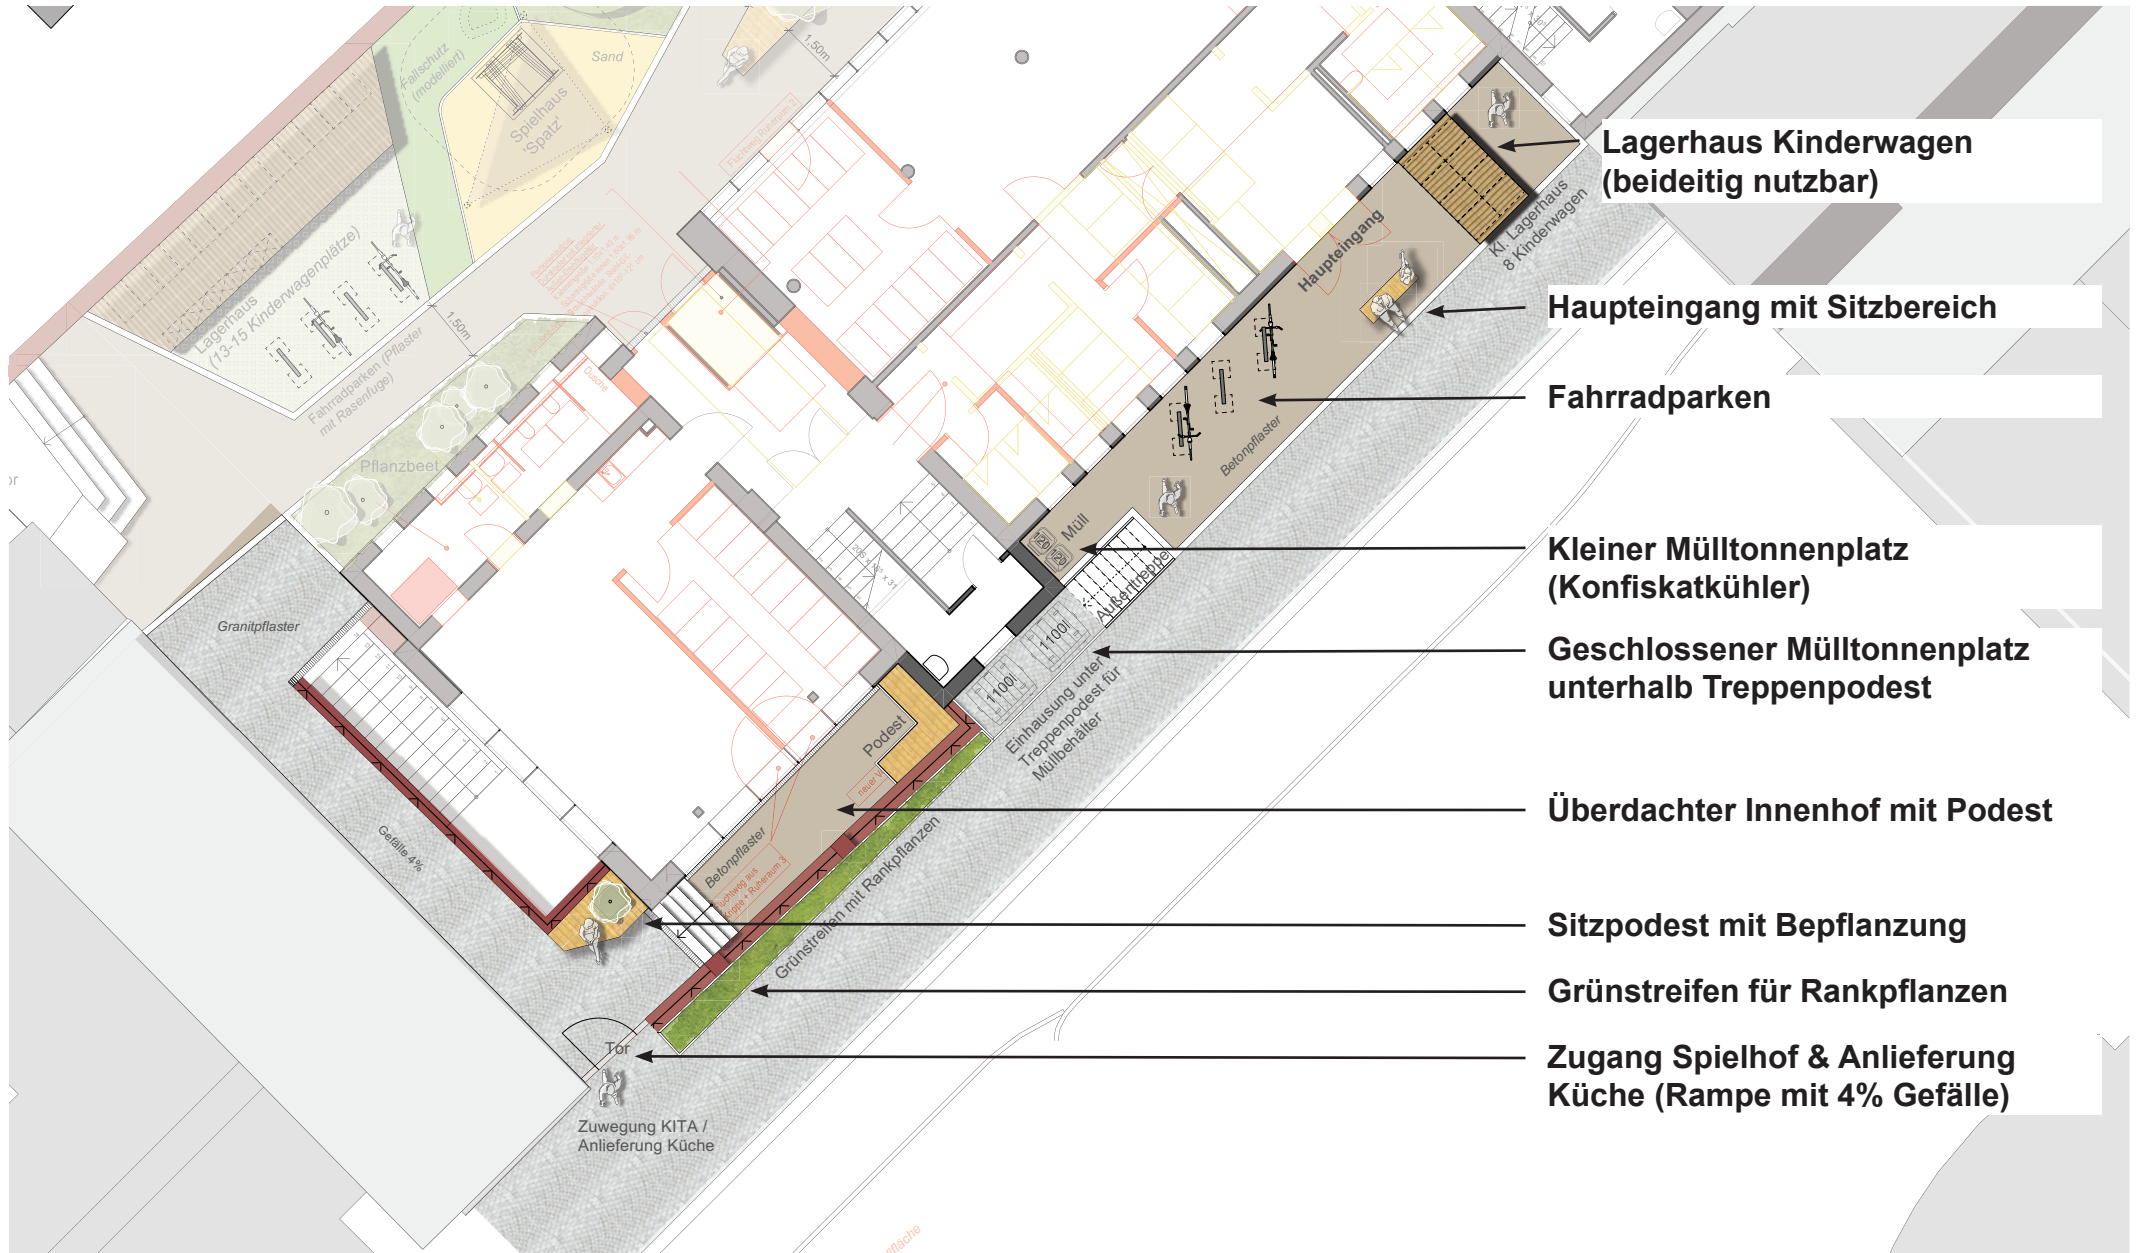

Ideenfindung und Gestaltungsvorschläge Freianlagen

Stand 22.05.2023

Hamburg, KITA- & Bürogebäude

Auftraggeber: Erzbistum Hamburg

Konzept Freianlagen

This architectural site plan illustrates the layout of outdoor spaces for a KITA (Kindertagesstätte) and an adjacent office building. The plan is oriented diagonally, with the building footprint shown in grey and red outlines. The outdoor areas are color-coded: green for lawn and grass, yellow for play areas, and pink for specific play structures. Key features include:

- Play Areas:** A large yellow play area with a 'Vogelwagenschaukel' (birdhouse swing) and 'Sand' (sandpit). A pink area contains a 'Röhrenhaus' (tube house) and a 'Felsgebäude' (rock building).
- Structures:** A 'Sandbaustelle' (sand building site) and a 'Sitzplatz' (seating area) are also present.
- Plantings:** 'Eisenholzbaum' (ironwood tree) and 'Stieleiche' (pedunculate oak) are marked.
- Pathways:** A 'Zahn mit Begleitung' (tooth-shaped path with accompaniment) and a 'Rollenstrecke (Betongraster)' (wheelchair path with concrete grid) are shown.
- Other Features:** 'Pflaster mit Rasenlücke' (paving with lawn gap), 'Gründpfaster' (grass paving), and 'Gehweg mit Randsteinen' (sidewalk with curb stones) are also indicated.
- Access:** 'Tür' (door) and 'Zuwegung KITA / Anlieferung Küche' (access to KITA / kitchen delivery) are marked.
- Orientation:** A north arrow is located in the upper right quadrant.

BHF Bendfeldt Herrmann Franke Landschaftsarchitekten GmbH

Funktionsbereiche Spielhof

Funktionsbereiche ‚Am Mariendom‘

Lagerhaus Kinderwagen
(beideitig nutzbar)

Haupteingang mit Sitzbereich

Fahrradparken

Kleiner Mülltonnenplatz
(Konfiskatkühler)

Geschlossener Mülltonnenplatz
unterhalb Treppenpodest

Überdachter Innenhof mit Podest

Sitzpodest mit Bepflanzung

Grünstreifen für Rankpflanzen

Zugang Spielhof & Anlieferung
Küche (Rampe mit 4% Gefälle)

Spielhof