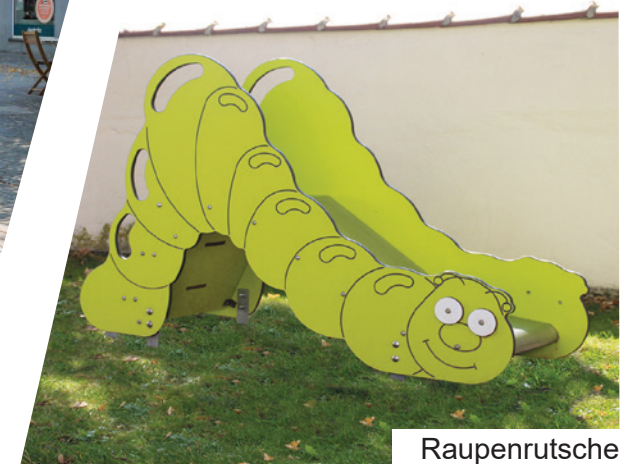

- Play Areas:** A large yellow play area with a 'Vogelwagenschaukel' (birdhouse swing) and 'Sand' (sandpit). A pink area contains a 'Röhrenhaus' (tube house) and a 'Felsgebäude' (rock building).
- Structures:** A 'Sandbaustelle' (sand building site) and a 'Sitzplatz' (seating area) are also present.
- Plantings:** 'Eisenholzbaum' (ironwood tree) and 'Stieleiche' (pedunculate oak) are marked.
- Pathways:** A 'Zahn mit Begleitung' (tooth-shaped path with accompaniment) and a 'Rollenstrecke (Betongraster)' (wheelchair path with concrete grid) are shown.
- Other Features:** 'Pflaster mit Rasenlücke' (paving with lawn gap), 'Gründpfaster' (grass paving), and 'Gehweg mit Randsteinen' (sidewalk with curb stones) are also indicated.
- Access:** 'Tür' (door) and 'Zuwegung KITA / Anlieferung Küche' (access to KITA / kitchen delivery) are marked.
- Orientation:** A north arrow is located in the upper right quadrant.

Atmosphäre

Grüne Waben

Pflaster mit Rasenfuge

Sitzpodest

Bestandspflaster

Einfassungen Waben

Spielhof

Atmosphäre

Spielhof

Atmosphäre

Sandbaustelle

Vogelnestschaukel

Farbiger Fallschutz

Farbiger Fallschutz

Sonnensegel

Spielhaus ‚Spatz‘

Sichtschutz & Zäune

Berankte Zäune (z.B. Kiwi, Weinrebe) | Spiel- & Aktionszäune

Rankpflanze (Kiwi)

Zaun als Raumteiler

Zaun mit Bepflanzung (Wein)

Zaun mit integriertem Spiel

Zaun mit integriertem Spiel

Spielhof Gehölze